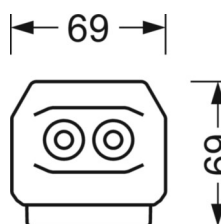

прибородержатель переменный IP 64 - Individual.Lens.Optic - прямой, очень широко направленный свет - без видимых стыков

Ламподержатель из оцинкованного стального профиля; слой цинка в сочетании с лаком на полиэфирной смоле хорошо защищает от коррозии; крепление без инструментов, с помощью встроенных нажимных затворов, защита от кражи. Встроенные пластиковые торцы с уплотнительными краями и одно замкнутое уплотнение вокруг, для несущей шины классов защиты до IP64. В несущей трековой шине позиционируется по-разному. Цвет корпуса белый стандартный для электротехники RAL 9016; Прямой, очень широко направленный свет, распространяющийся через линзу «Individual.Lens.Optic» из пластика ПММА. Оптика отдельных линз с прозрачным уплотнением делает сборку и установку предельно удобными, а плоскость легко чистится. Тройные ряды из отдельных линз и лампо-/прибородержатели, идеально согласованные между собой, обеспечивают цельный вид без стыков и неравномерностей. Подключение к электросети через присоединительный провод длиной 1 м для свободного позиционирования прибородержателя в световой полосе и 3-полюсную втычную деталь для быстрой сборки со свободным выбором фаз. Ламподержатель настраивается пошаговым образом через драйвер «Multilumen» (заводская настройка: макс. Число люмен). Сменные блоки, позволяющие легко модернизировать освещение, существенно продлевают срок службы всей осветительной установки.

параметры