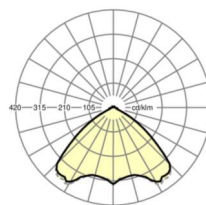

параметры

номер заказа	19487004240
код EAN	4020863398874
номер таможенного тарифа	94051190
Знак прохождения контроля	IP 64, класс защиты I, ENEC10 VDE, F, D, HACCP DIN10500/Food/IFS-пригодность для применения/BRC, Indoor, CE
Степень ударопрочности IK	IK03 (-20°C bis 30°C)
Температура окружающей среды	ta -20°C в 30°C
Гарантийный срок	5 лет
Государственные программы поддержки	BEG - государственные субсидии для энергосберегающих зданий (действительна только для Германии)

электротехника

Балласт	Электронный драйвер Multilumen, 16-шага (1 штука)
Мощность системы	53W-30W
сетевое напряжение	230V/50Hz
автоматический предохранитель (пусковой ток)	18 штук/B10, 30 штук/B16, 31 штук/C10, 51 штук/C16
класс энергосбережения/Источник света	D

DEEP-LINK

<https://www.regiolum.de/ru/article/19487004240>

Ссылка	LED 7900lm/53W 865
ηLB	100 %
Φ ↓/↑	98 % / 2 %
UGR поп./вдоль	23.0 / 23.4