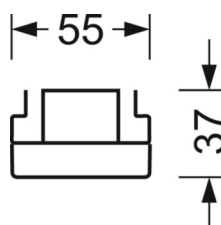

прибородержатель переменный IP 64 - Individual.Lens.Optic - прямой, очень широко направленный свет - без видимых стыков

Ламподержатель из оцинкованного стального профиля; слой цинка в сочетании с лаком на полиэфирной смоле хорошо защищает от коррозии; крепление без инструментов, с помощью встроенных нажимных затворов, защита от кражи. Встроенные пластиковые торцы с уплотнительными краями и одно замкнутое уплотнение вокруг, для несущей шины классов защиты до IP64. В несущей трековой шине позиционируется по-разному. Цвет корпуса белый стандартный для электротехники RAL 9016; Прямой, очень широко направленный свет, распространяющийся через линзу «Individual.Lens.Optic» из пластика ПММА. Оптика отдельных линз с прозрачным уплотнением делает сборку и установку предельно удобными, а плоскость легко чистится. Тройные ряды из отдельных линз и лампо-/прибородержатели, идеально согласованные между собой, обеспечивают цельный вид без стыков и неравномерностей. Подключение к электросети через присоединительный провод длиной 1 м для свободного позиционирования прибородержателя в световой полосе и 3-полюсную втычную деталь для быстрой сборки со свободным выбором фаз. Ламподержатель настраивается пошаговым образом через драйвер «Multilumen» (заводская настройка: макс. Число люмен). Сменные блоки, позволяющие легко модернизировать освещение, существенно продлевают срок службы всей осветительной установки.

параметры